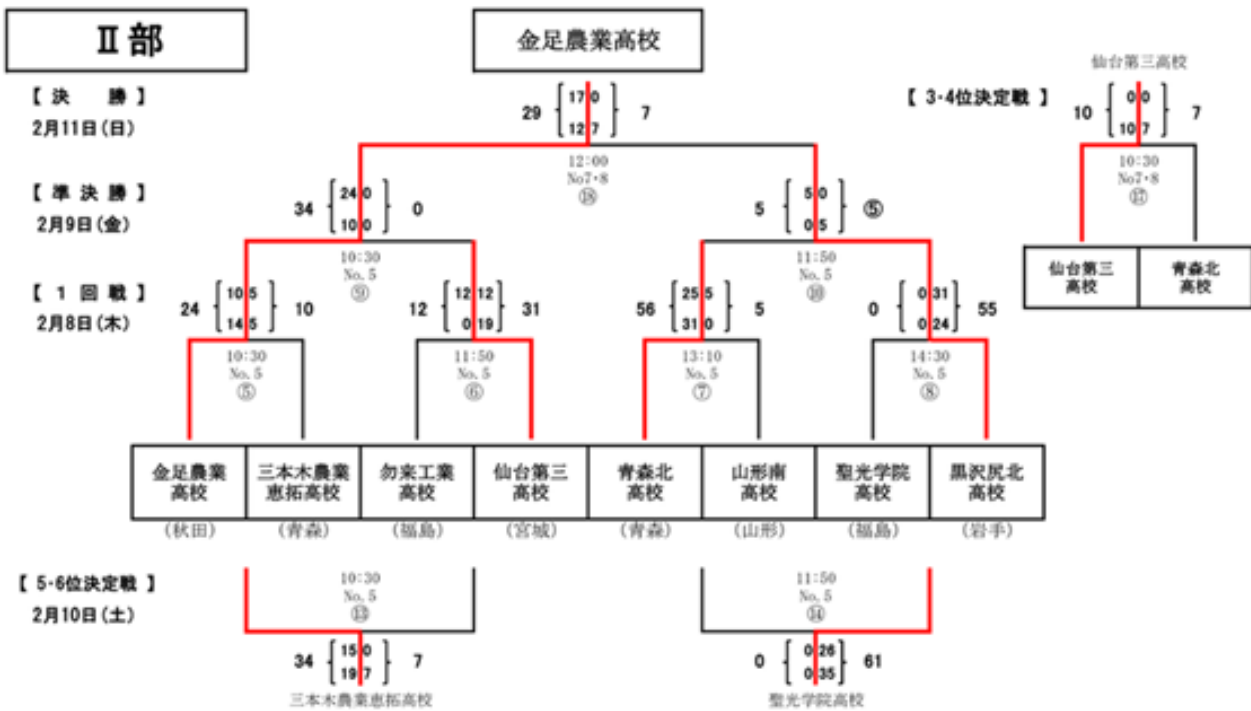

# 第25回全国高等学校選抜 ラグビーフットボール大会

期 間

令和6年

3月22日(金)～3月30日(土)

開会式 22日(金)16:00～ (熊谷スポーツ文化公園  
熊谷ラグビー場Aグラウンド)

試合日 23日(土)・24日(日)・26日(火)・28日(木)・30日(土)

会 場 熊谷スポーツ文化公園熊谷ラグビー場

主催 (公財)日本ラグビーフットボール協会 共催 (公財)全国高等学校体育連盟

## 東北新人大会 惜しくも準優勝

1部 決勝戦 2月11日  
秋田工業 17-19 仙台育英  
(前半 17-0・後半 0-19)

後半ハイタックルでレッドカードが出てしまいペナルティートライを取られてしまいました。  
応援、ありがとうございました。