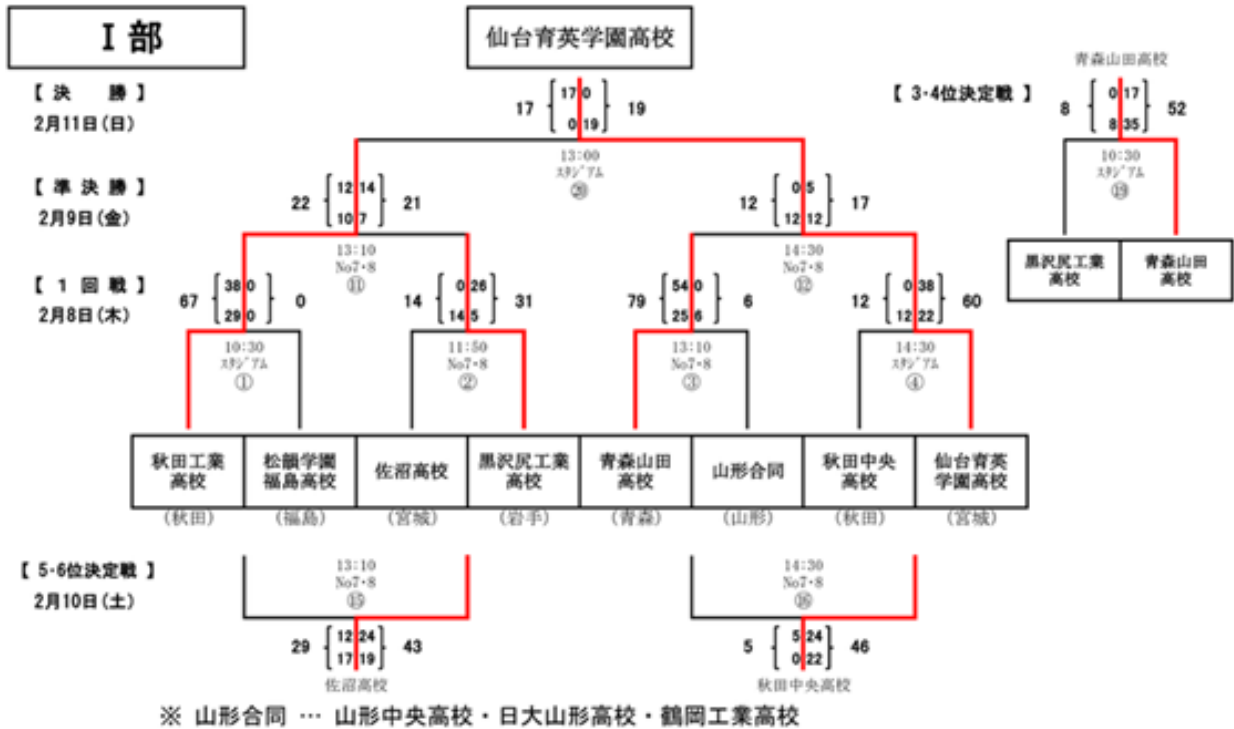

# 第25回全国高等学校選抜 ラグビーフットボール大会

期 間

令和6年

3月22日(金)～3月30日(土)

開会式 22日(金)16:00～ (熊谷スポーツ文化公園  
熊谷ラグビー場Aグラウンド)

試合日 23日(土)・24日(日)・26日(火)・28日(木)・30日(土)

会 場 熊谷スポーツ文化公園熊谷ラグビー場

主催 (公財)日本ラグビーフットボール協会 共催 (公財)全国高等学校体育連盟

## 東北新人大会 惜しくも準優勝

1部 決勝戦 2月11日  
秋田工業 17-19 仙台育英  
(前半 17-0・後半 0-19)

後半ハイタックルでレッドカードが出てしまいペナルティートライを取られてしまいました。  
応援、ありがとうございました。